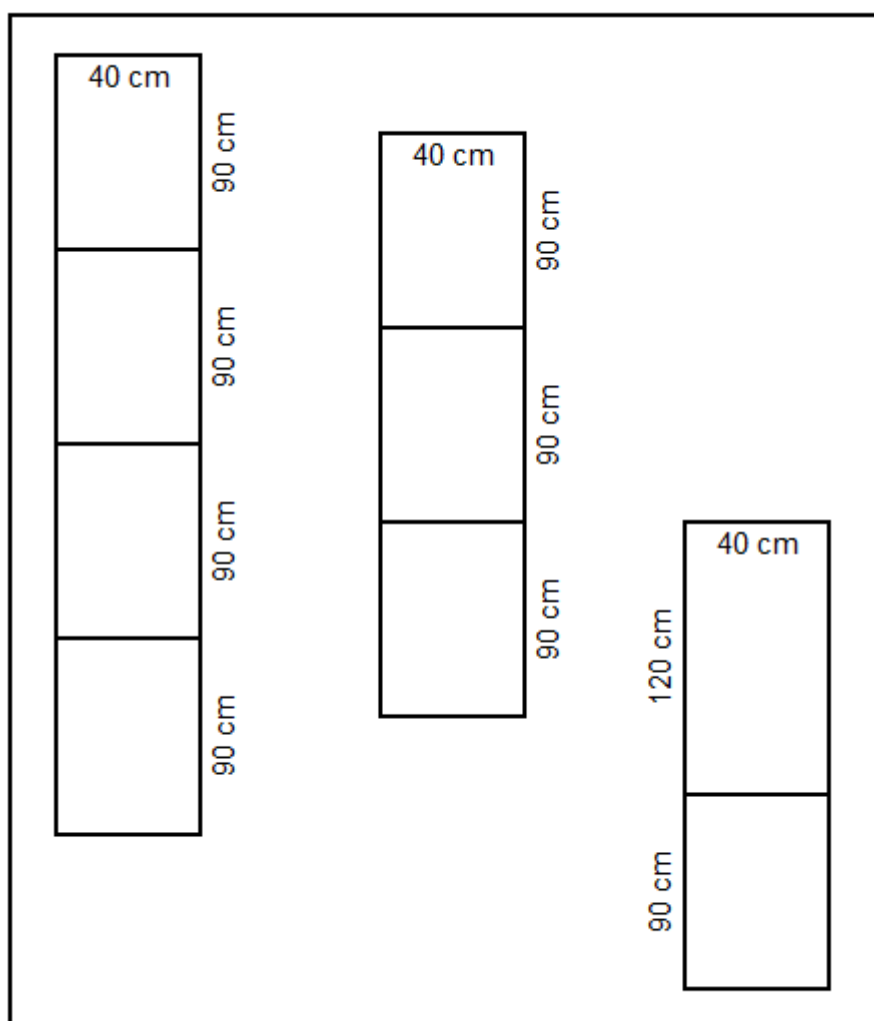

ÚzP Pardubice, 1 NP, místnost č. 135

výška: 180 cm
nosnost 1m police min. 100 kg