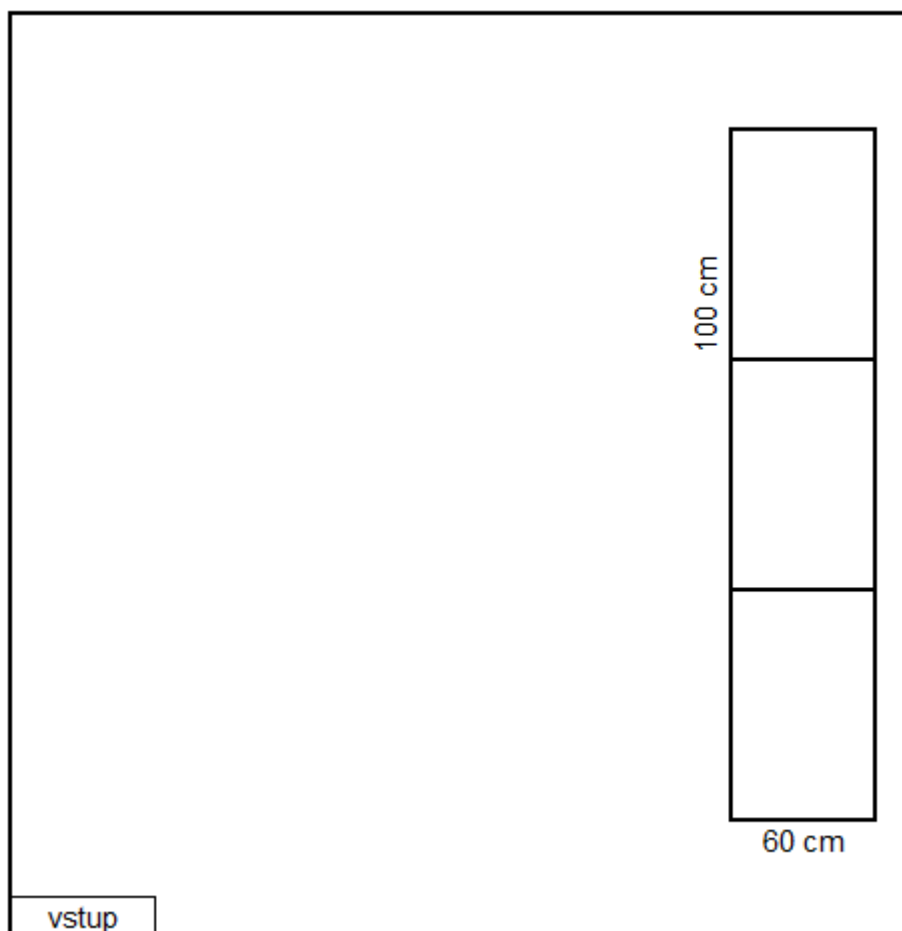

ÚzP Břeclav, 1 NP, místnost č. 123

výška: 240 cm
nosnost 1m police min. 150 kg